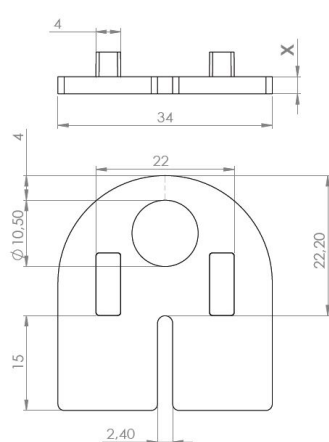

## Description:

Cushion "B" F/SS Clamp "Oval-L", Glass 8mm (5,25mm), Black EPDM

## Item number:

22.10.627-0

Units	Box	Carton	HS Code	Barcode
Pcs.	8	1000	4016930090	 5704866476621

Hardness Shore A = 65 +/- 3

Item:	X (+/- 0,1)	f. glass thickness
22.10.624-6	2,90	12,76
22.10.624-5	3,20	12,00
22.10.624-0	3,75	10,76
22.10.625-0	4,23	10,00
22.10.626-0	4,80	8,76
22.10.627-0	5,25	8,00
22.10.628-0	5,80	6,76
22.10.629-0	6,32	6,00