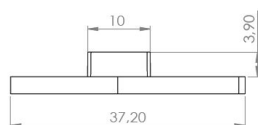

## Description:

Cushion "B" F/SS Clamp "Oval-L", Glass 8mm (5,25mm), Black EPDM

## Item number:

22.10.627-0

Units	Box	Carton	HS Code	Barcode
Pcs.	8	1000	4016930090	 5704866476621

Hardness Shore A = 65 +/- 3

Item:	X (+/- 0,1)	f. glass thickness
22.10.624-6	2,90	12,76
22.10.624-5	3,20	12,00
22.10.624-0	3,75	10,76
22.10.625-0	4,23	10,00
22.10.626-0	4,80	8,76
22.10.627-0	5,25	8,00
22.10.628-0	5,80	6,76
22.10.629-0	6,32	6,00